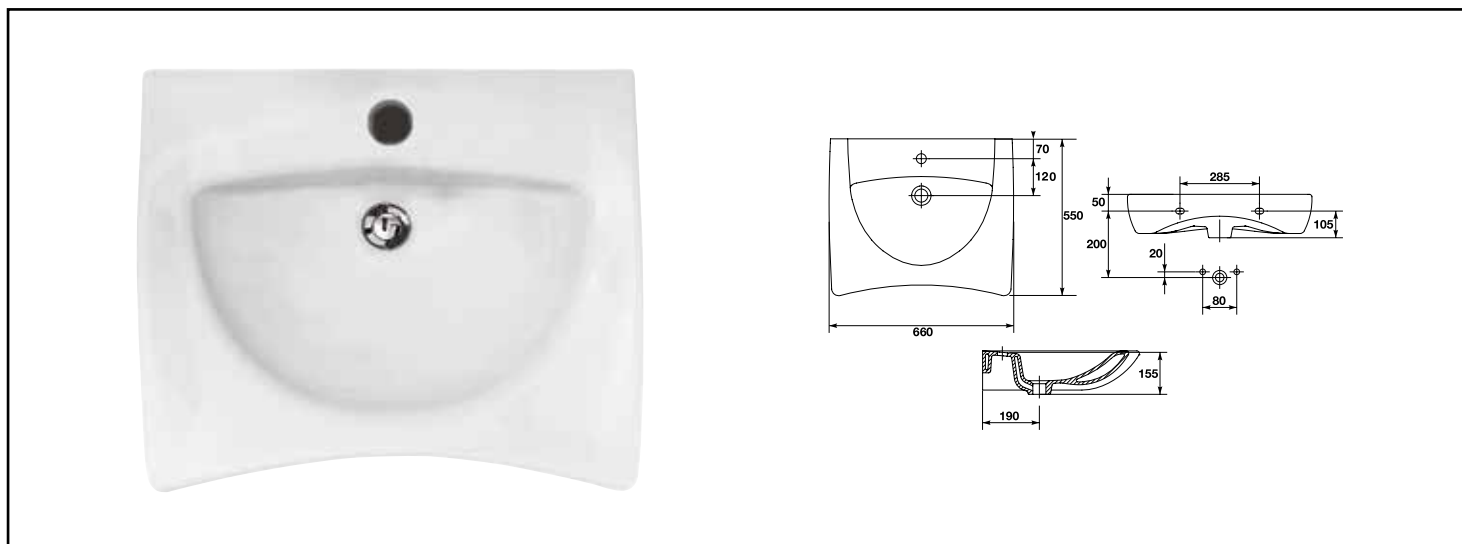

## LAVABO SUSPENDU - 66 X 55CM - NF - LIVRÉ SANS ROBINETTERIE NI VIDAGE

• **MATIÈRE CÉRAMIQUE POUR UNE SOLIDITÉ DANS LE TEMPS ET UN CONFORT D'ENTRETIEN AU QUOTIDIEN**

• **ELIGIBLE PMR.**

• **RÉPOND AUX EXIGENCES DE LA NORME NF**

<b>DESCRIPTION</b>	Lavabo suspendu en céramique blanche éligible PMR et répondant aux exigences de la norme NF - Orifices pour robinetterie et trop plein intégrés - Livré sans robinetterie ni vidage.
<b>CARACTÉRISTIQUES</b>	<p>Céramique blanche. - Livré sans robinetterie ni vidage. - Avec orifices de robinetterie et trop plein.</p> <ul style="list-style-type: none"> <li>• Matière : céramique blanche</li> <li>• Dimensions : 66 x 55cm</li> <li>• Éligible PMR</li> <li>• Normé NF</li> <li>• Orifices pour robinetterie et trop plein</li> <li>• Livré sans robinetterie ni vidage</li> </ul>
<b>APPLICATIONS</b>	Équipement de salle de bain éligible PMR
<b>CONDITIONS D'UTILISATION</b>	Veiller à adapter les fixations à la nature du mur porteur.
<b>COMPATIBILITÉ</b>	Le vidage doit être adapté pour permettre un gain de place ou déporté pour favoriser l'accès PMR.
<b>PRÉCAUTION D'EMPLOI</b>	Vérifier la solidité du mur porteur et adapter les fixations à la nature du mur porteur.
<b>SPECIFICATIONS D'INSTALLATION</b>	Permet l'équipement sanitaire des salles de bains et cuisine.
	Garantie 10 ans sur cartouches et défauts de fabrication. Cf conditions générales de vente.
<b>PRESCRIPTION DE POSE</b>	Orifices pour robinetterie et trop plein intégrés - Livré sans robinetterie ni vidage.